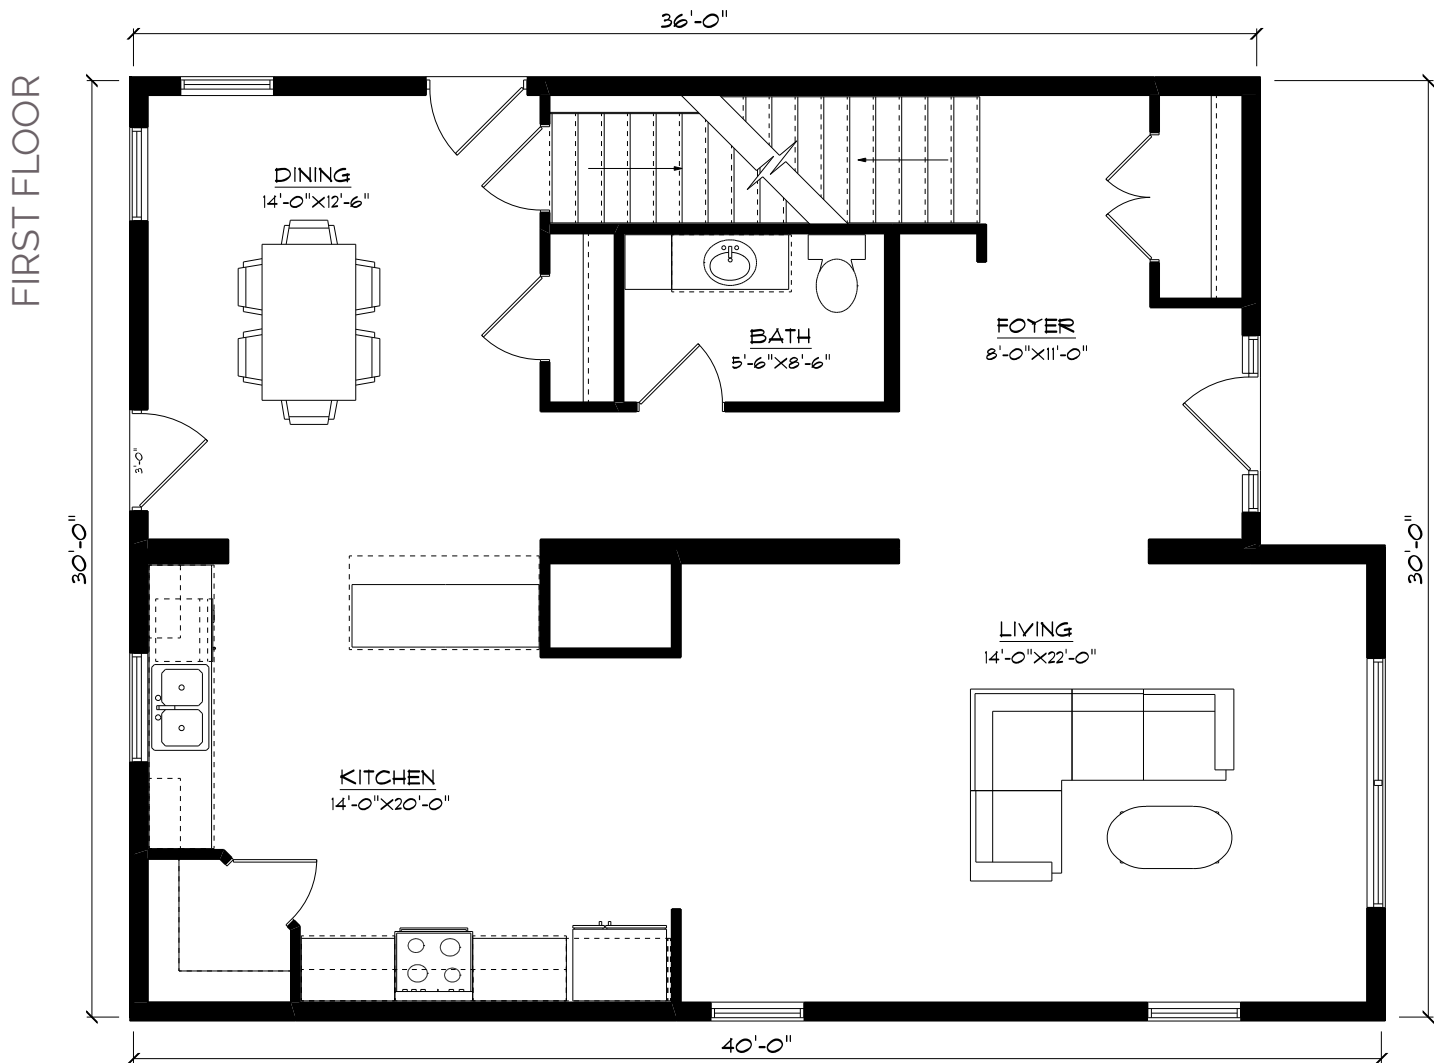

COLUMBIA

SPECIFICATIONS:

Style: **Two Story** | Sq. Ft.: **2,280** | Beds: **3** | Showers: **2** | Toilets: **3**