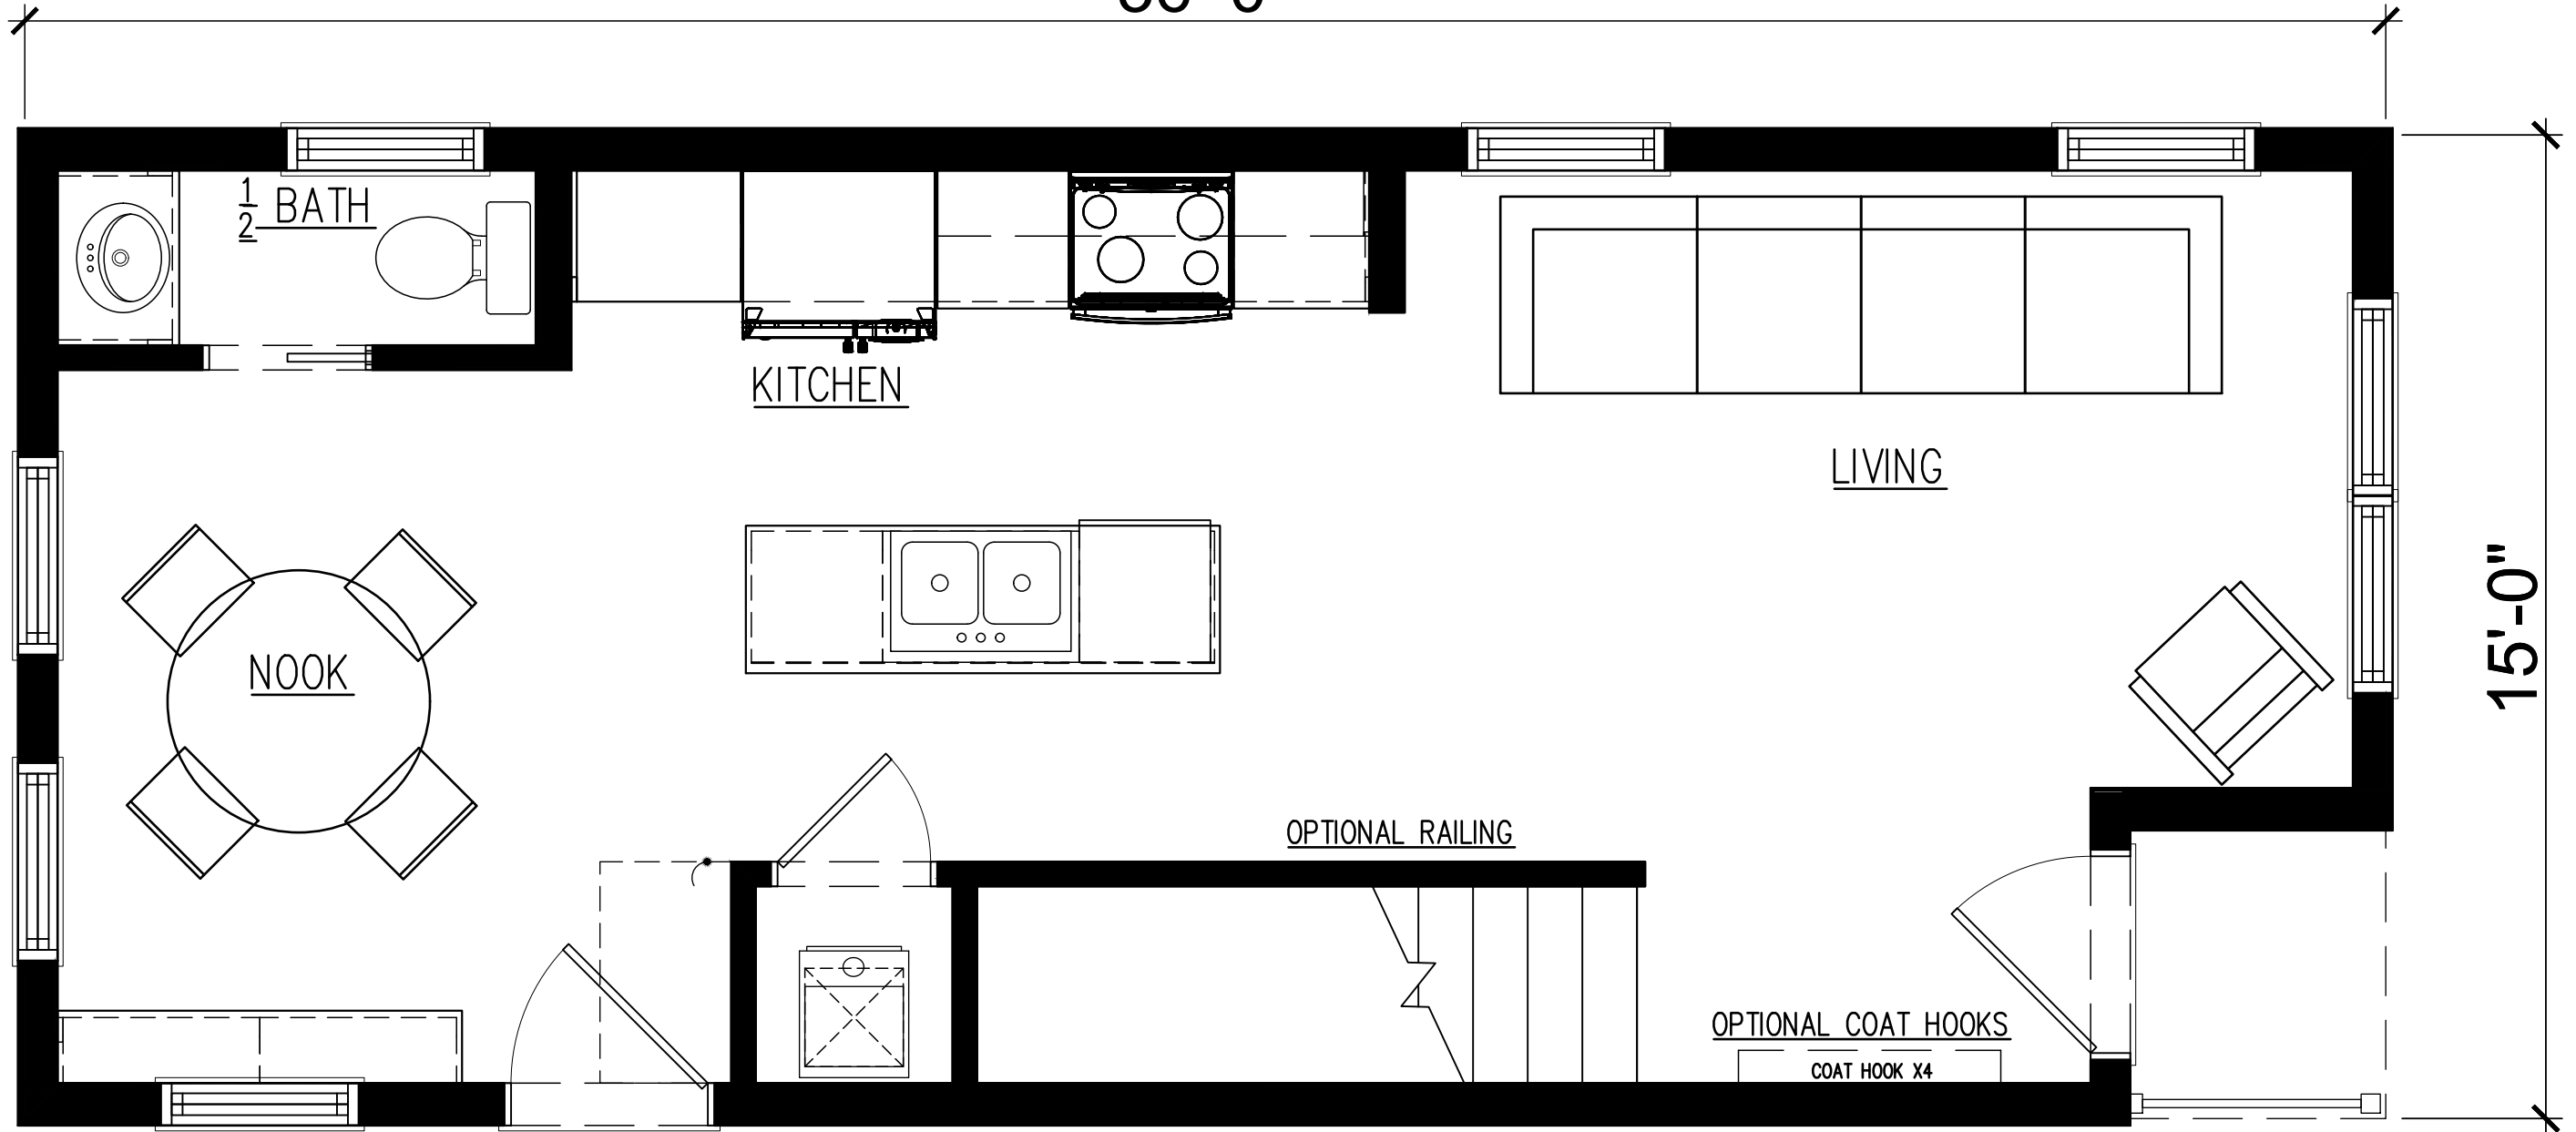

36'-0"

15'-0"

1/2 BATH

KITCHEN

LIVING

NOOK

OPTIONAL RAILING

OPTIONAL COAT HOOKS